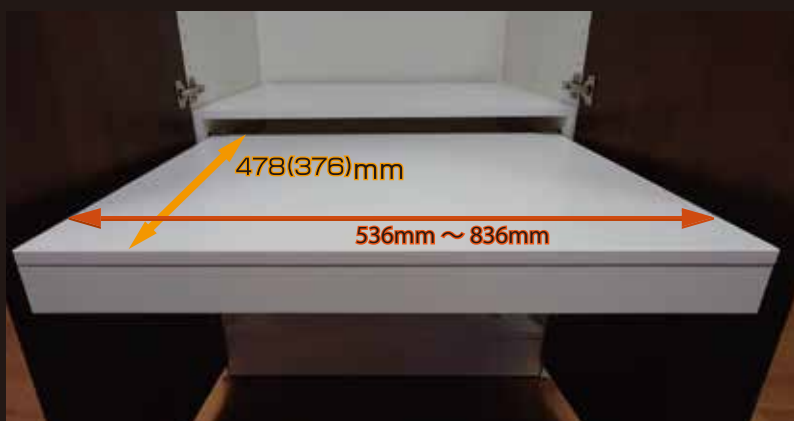

システム収納に設置することで、
机のスペースを新たに作る必要
がなくなります。

point

02

誰でも簡単に設置！

ドライバー 1 本で簡単に設置できます。
お子様の成長に合わせて高さを変えたり、
デスクが不要になれば取り外すことも簡
単です。

仕様

本体：低圧メラミン t18 ホワイト
 スライドレール
 棚受けダボ
 引出固定金物

標準設定

システム収納対応サイズ
 幅：W60mm～W90mm 7種
 奥行：D45mm～D85mm 6種
※扉開き角度が90度以下の場合設置できません。

引出天板サイズ
 幅：W536mm～W836mm 7種
 奥行：D478mm(D45のみ 376mm)

製品写真

内装の **SYSTEM INTEGRATOR**

PANE-KYO

日本住宅パネル工業協同組合

内装のことなら
ぜひパネ協へ

パネ協 検索